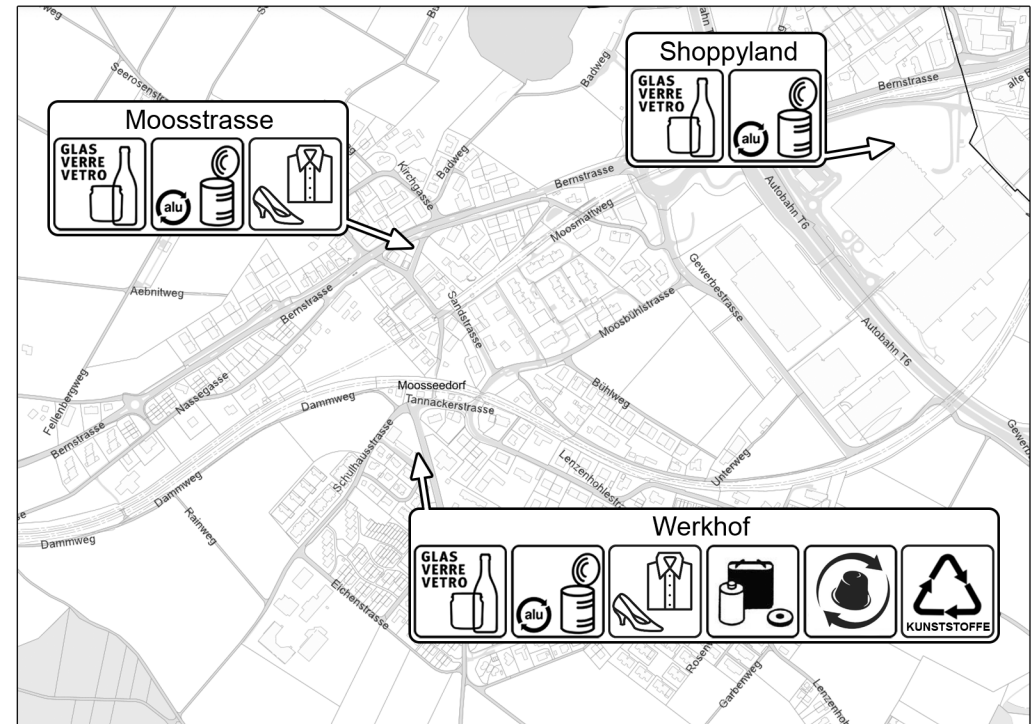

Öffentliche Container

Öffentliche Container befinden sich an der Moosstrasse, beim Shopyland und beim Werkhof, Schulhausstrasse 1.