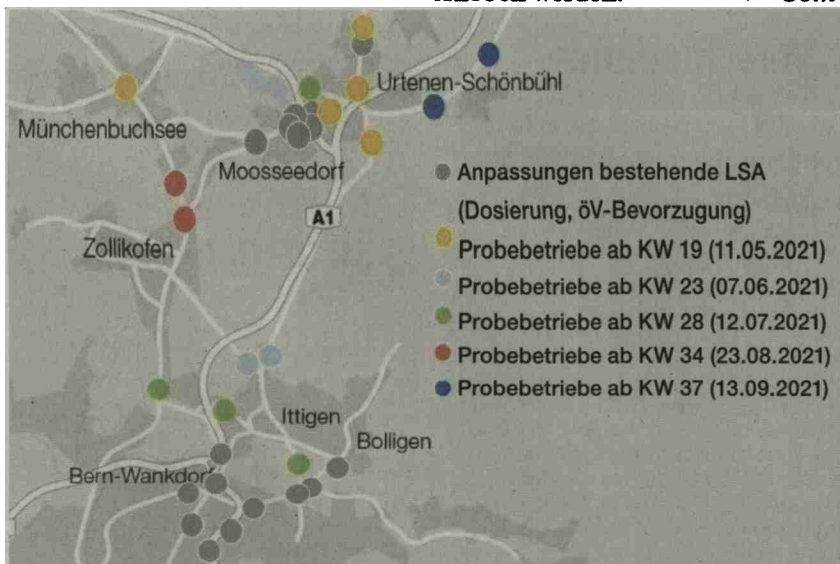

Ab 2022 in Betrieb

Das Gesamtsystem «Verkehrsmanagement Region Bern Nord» wird laut den Angaben des Kantons Bern im Jahr 2022 in Etappen in Betrieb genommen. Voraussichtlich im Frühling 2022 wird der Betrieb im nördlichen Teil der Region starten, also in den Gemeinden Münchenbuchsee, Moosseedorf und Urtenen-Schönbühl. Im Sommer 2022 erfolgt dann die Inbetriebnahme in der ganzen Region in die auch die Gemeinden Zollikofen, Ittigen, Bolligen und Bern einbezogen sind.

Herzstück des Systems ist der Verkehrssystemrechner. Dieser muss die an den Zählstellen gesammelten Daten erfassen, verarbeiten und in eine intelligente Verkehrs-

steuerung umsetzen. Der Verkehrssystemrechner befindet sich derzeit im Aufbau und soll Anfang nächsten Jahres in das Gesamtsystem integriert werden.

Standorte der Ampeln und jeweiliger Zeitpunkt des Probebetriebs. *zvg*

Web Ansicht

Moosseedorf: Auffahrunfall auf Autobahn <https://t.co/xaTiEcFxtL>

Moosseedorf: Auffahrunfall auf Autobahn <https://t.co/xaTiEcFxtL>