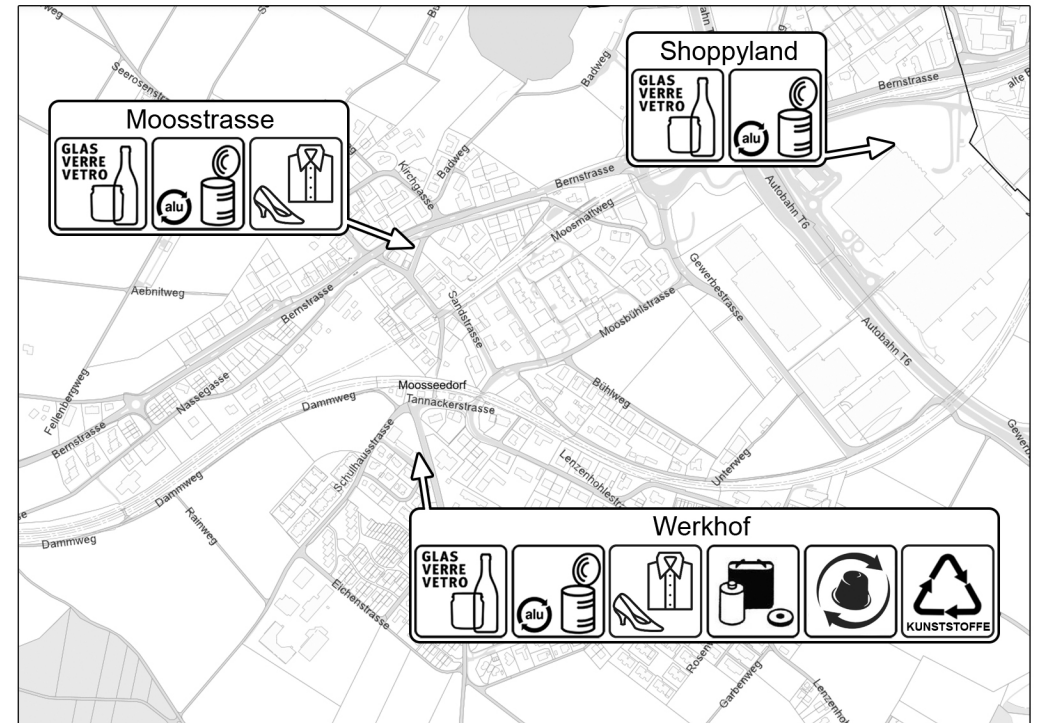

Öffentliche Container

Öffentliche Container befinden sich an der Moosstrasse, beim Shoppyland und beim Werkhof, Schulhausstrasse 1.