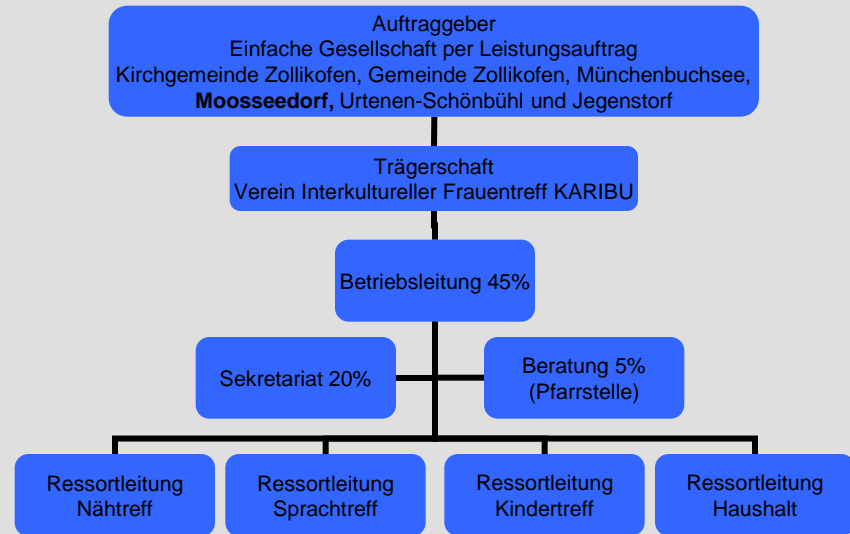

Integration für Frauen und Kinder

Der Interkulturelle Frauentreff

KARIBU leistet...

..... einen grossen Beitrag zur Integration von zugewanderten Frauen ihren Kindern und Familien

- Nähstube als Ort der Begegnung und der Kreativität
- Deutschunterricht als Türöffner in den neuen Alltag
- „Blick hinter die Kulisse“ in einheimische Kultur und Umgebung
- Informationen zu Gemeinde-, Schul- und Gesundheitsfragen
- Beratung und Vermittlung an weiterführende Institutionen
- Hilfe zur Selbsthilfe im gewöhnungsbedürftigen Schweizeralltag
- Entdecken und achten von fremden Kulturen und Lebensweisen
- Erste Spielgruppenerfahrung für Vorschulkinder

Integration von Frauen und Kinder

KARIBU Interkultureller Frauentreff
Schäfereistr. 43
3052 Zollikofen

Ein Ort der Begegnung und des
Austausches

- Dienstag Nähtreff 14.00 - 17.00h
- Donnerstag Sprachtreff 14.00 – 17.00h
- Regelmässige Sonderprogramme zu aktuellen Alltagsthemen
- Bewegungs- und Sportprogramm

Organigramm

Besucherinnen	2007
Nähtreff	588
Sprachtreff	860
Kinderbesuche	1286