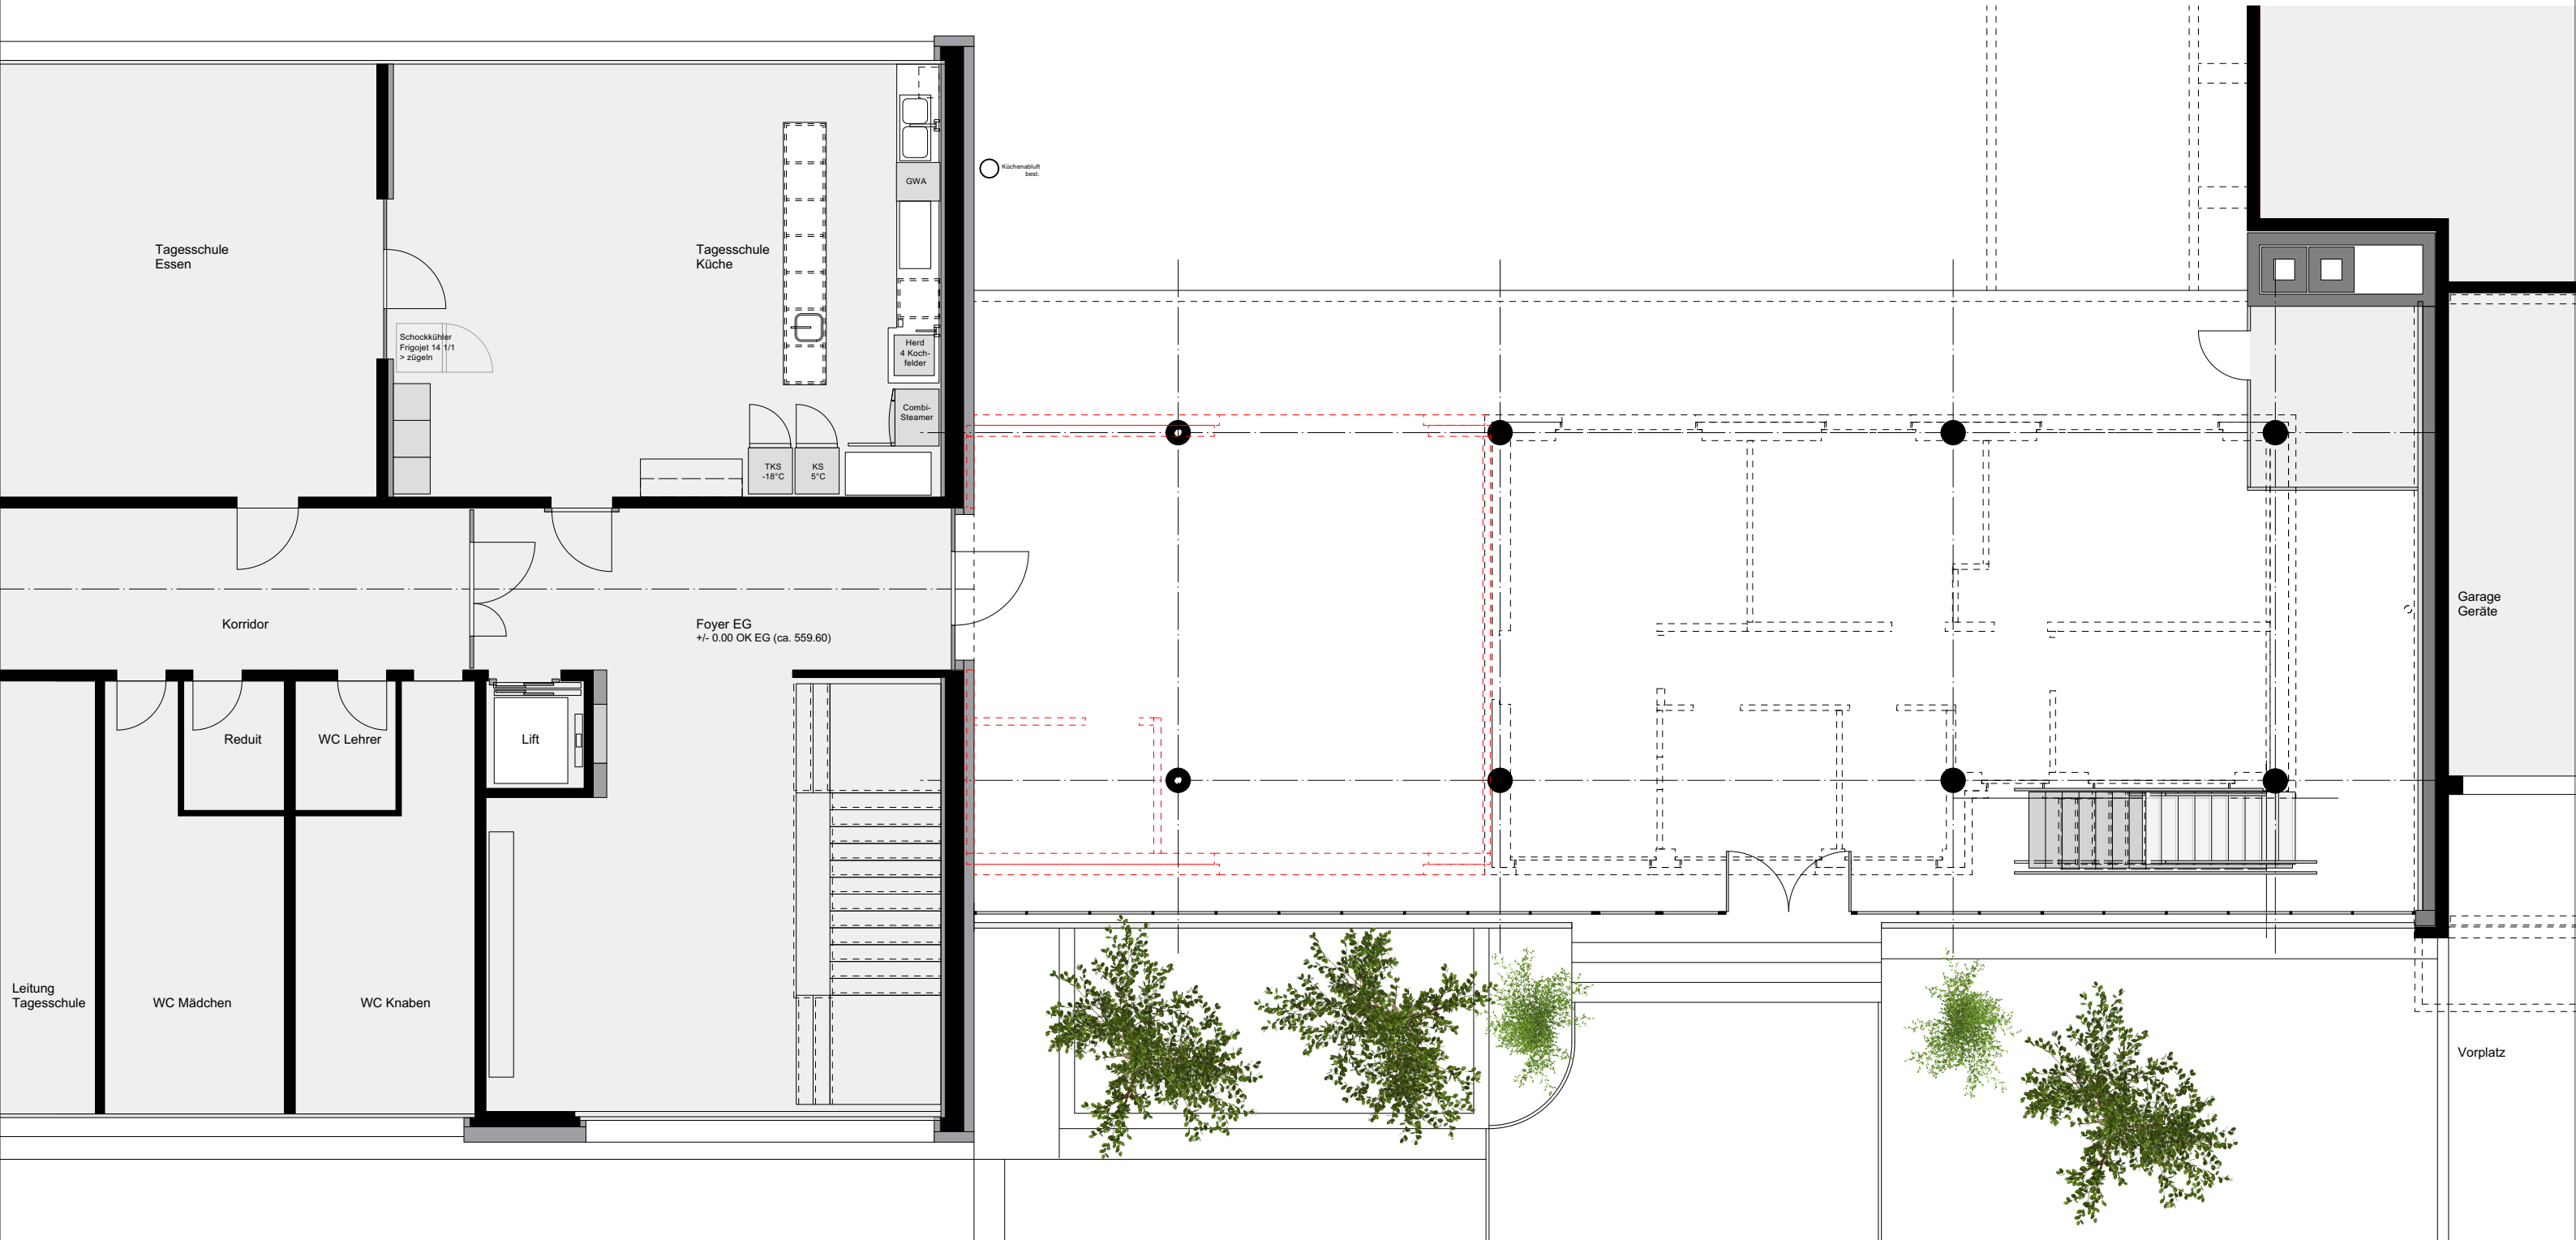

PRODUKTIONSKÜCHE TAGESSCHULE
MEHRZWECKHALLE SCHULANLAGE STAFFEL
SCHULHAUSSTRASSE 23B, 3302 MOOSSEEDORF

ERDGESCHOSS 1:100
23.03.2021 jm

Schulhaus Staffel 1 (TO1)

Neubau Produktionsküche Tagesschule

Eingangshalle (TO5)

Mehrzweckhalle (MZH)